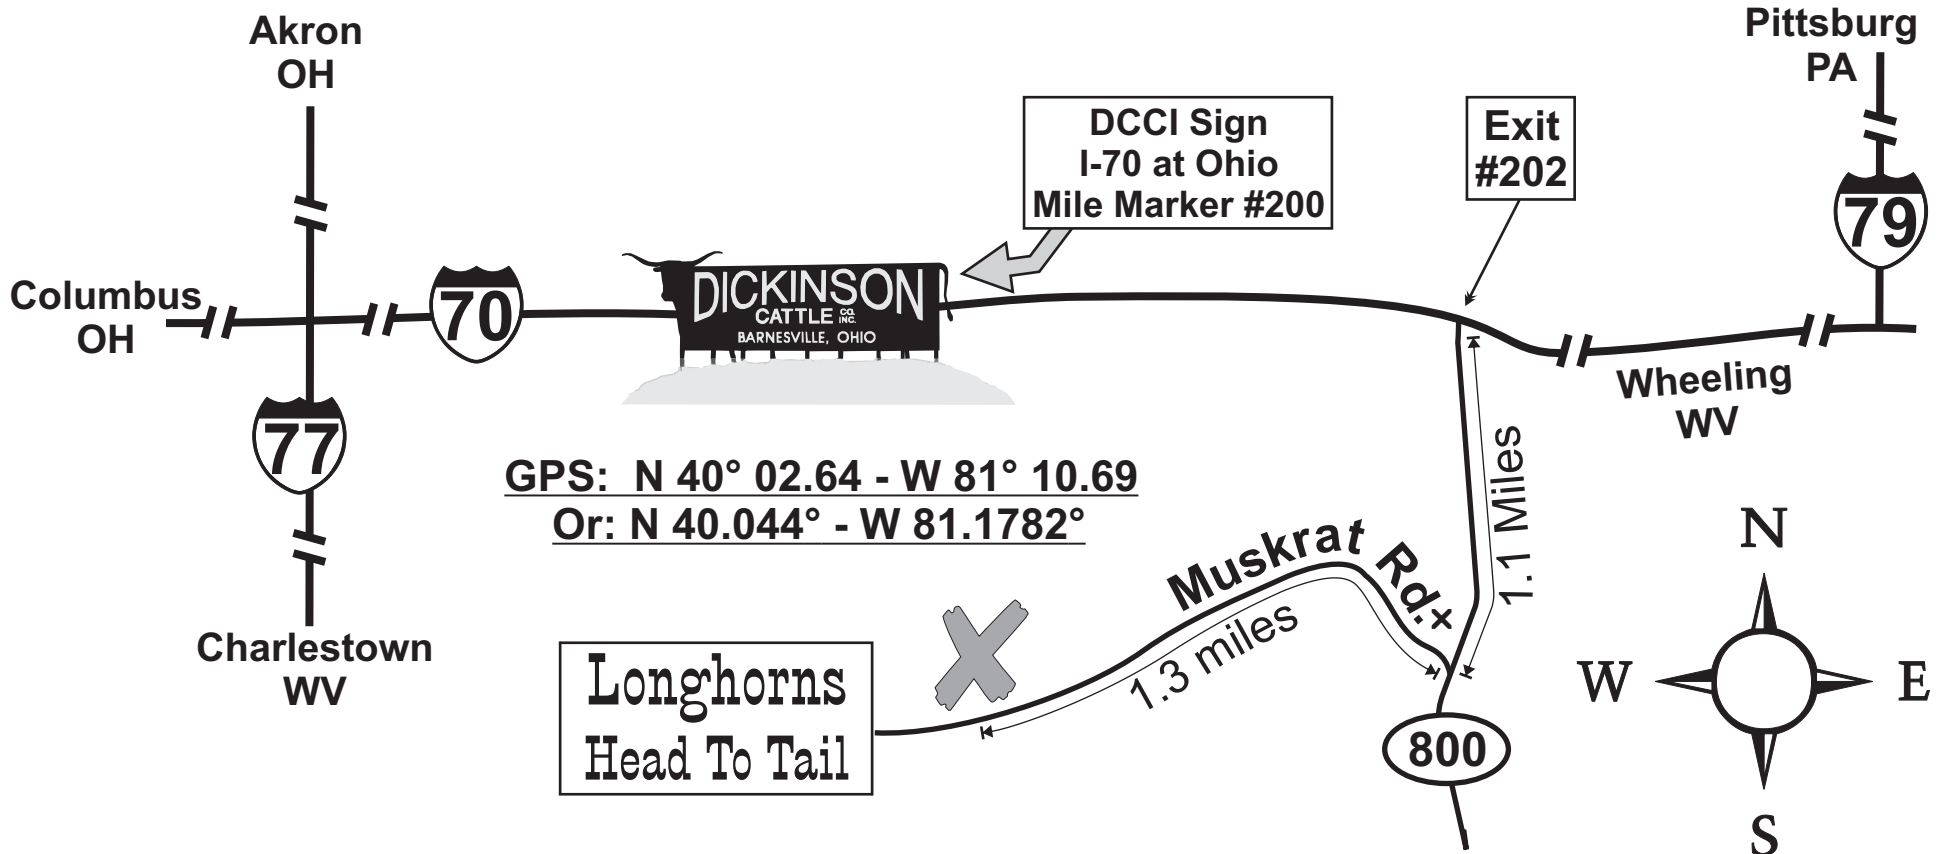

Longhorns Head To Tail, LLC

Directions: From I-70 take exit #202. Travel South on route 800 about 1 mile. Turn right on Muskrat Rd. Travel West 1.3 miles to STONE entry way on the right. (North)

Revised 5/16/14

Warning: Do not use Exit 198

Akron OH	102 Mi.	1.4 Hrs.
Baltimore MD	307 Mi.	5 Hrs.
Barnesville	7 Mi.	7 Min.
Cambridge OH	23 Mi.	25 Min.
Charleston WV	142 Mi.	2.5 Hr.

Chicago IL	457 Mi.	7 Hrs.
Cleveland OH	126 Mi.	2.5 Hrs.
Columbus OH	102 Mi.	1.4 Hrs.
Denver CO	1364 Mi.	24 Hrs.

New York City	438 Mi.	7 Hrs.
Pittsburgh PA	85 Mi.	1.3 Hrs.
Washington DC	303 Mi.	4.5 Hrs.
Wheeling WV	27 Mi.	30 Min.