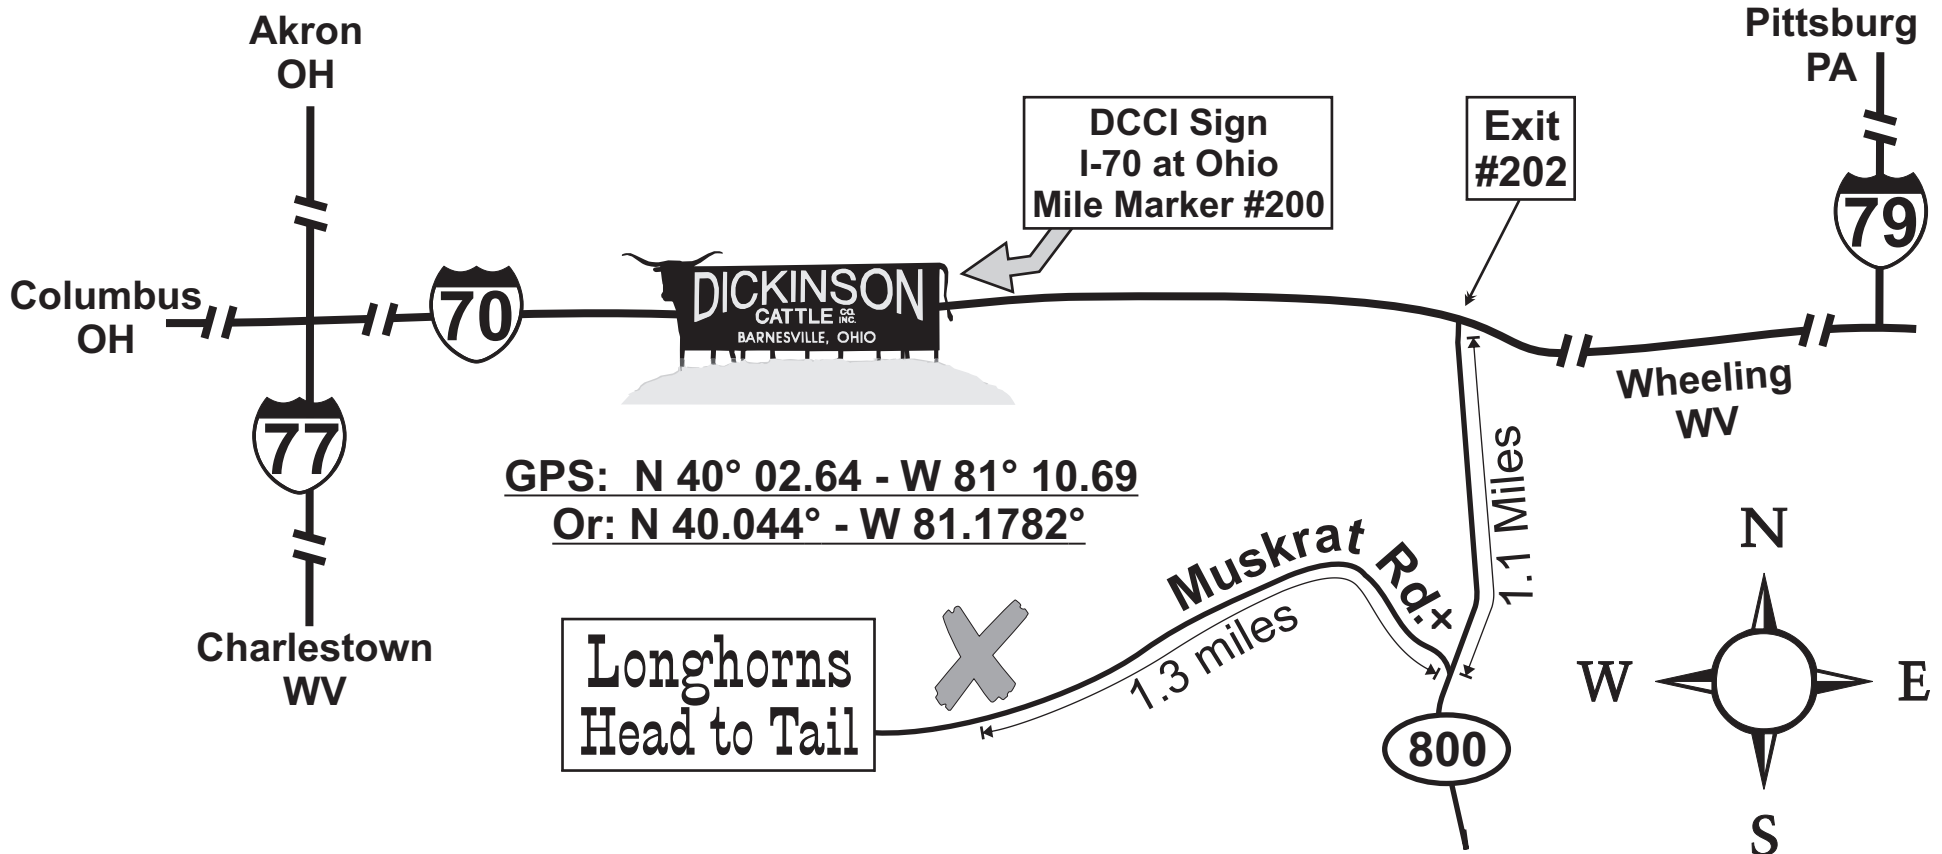

Longhorns Head to Tail, LLC

Directions: From I-70 take exit #202. Travel South on route 800 about 1 mile. Turn left on Muskrat Rd. Travel West 1.3 miles to STONE entry way on the right. (North)

Revised 7/29/09

Warning: Do not use Exit 198

Akron OH	102 Mi.	1.4 Hrs.
Baltimore MD	307 Mi.	5 Hrs.
Barnesville	7 Mi.	7 Min.
Cambridge OH	23 Mi.	25 Min.
Charleston WV	142 Mi.	2.5 Hr.

Chicago IL	457 Mi.	7 Hrs.
Cleveland OH	126 Mi.	2.5 Hrs.
Columbus OH	102 Mi.	1.4 Hrs.
Denver CO	1364 Mi.	24 Hrs.

New York City	438 Mi.	7 Hrs.
Pittsburgh PA	85 Mi.	1.3 Hrs.
Washington DC	303 Mi.	4.5 Hrs.
Wheeling WV	27 Mi.	30 Min.